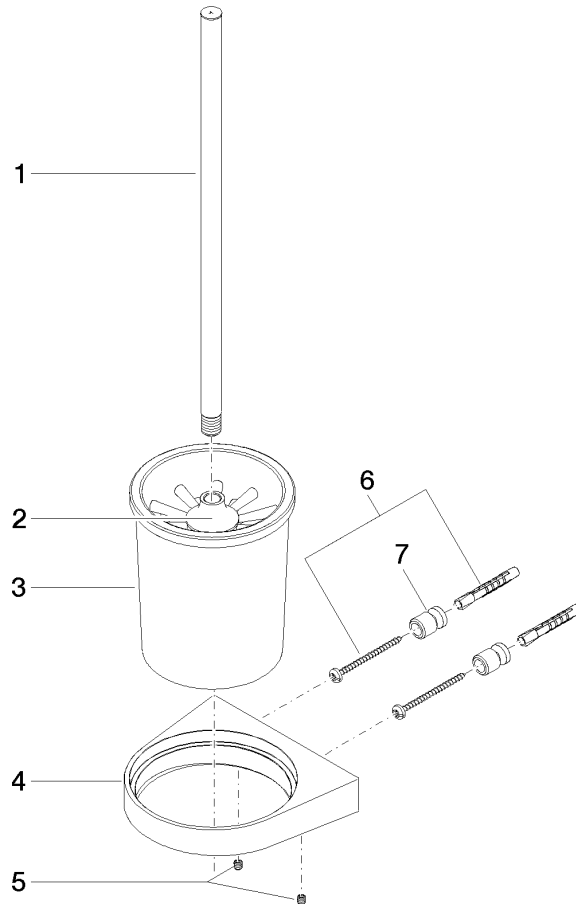

83 900 970

- bicchiere di cristallo
- spazzola, nero opaca
- larghezza 126mm
- altezza 415 mm
- sporgenza 120 mm

Compatibile con: CL.1, LISSÉ, META

	Cromato	83 900 970-00
	Platinato spazzolato	83 900 970-06
	Dark Chrome	83 900 970-19
	Light Gold	83 900 970-26
	Light Gold spazzolato	83 900 970-27
	Ottone spazzolato (Oro 23k)	83 900 970-28
	Nero opaco	83 900 970-33
	Bronzo spazzolato	83 900 970-42
	Champagne spazzolato (Oro 22k)	83 900 970-46
	Champagne (Oro 22k)	83 900 970-47
	Cromo spazzolato	83 900 970-93
	Dark Platinum spazzolato	83 900 970-99

83 900 970

mm [inches]

83 900 970

Parts for other finishes can be found here: Platinato spazzolato

### Elenco delle parti di ricambio

N.	Codice articolo	Denominazione	Quantità necessaria	Tempo di produzione
1	90 20 97 507 00-00	manopola	1	10
2	90 18 50 601 00 90	spazzola	1	2
3	90 90 04 008 00 82	bicchiere	1	2
4	08 17 97 506-00	sostegno	1	10
5	90 31 11 030 00 90	perno	2	2
6	05 17 20 726 02 90	set di fissaggio	1	2
7	08 17 20 726 90	sostegno	2	2